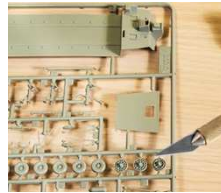

# Pirografo elettrico con 6 punte

1500

30W  
 220-240V~50Hz

x6  
 x1

8008004135133

Pirografo 30W dotato di punta per pirografia tratto fine, punta tonda, due timbri, punta per saldare, lama per taglio a caldo, 1,3 mt di cavo, presa shuko e cavalletto di sostegno.

Ideale per pirografare il legno, il cuoio e per piccole saldature

Product	Giftbox	Master	Europallet
20 x 3 x 3	24 x 9 x 5,4	6 pcs	720 pcs