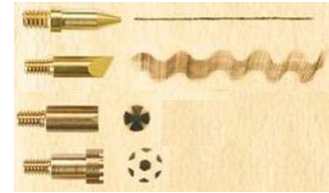

# Pirografo elettrico con 6 punte

1500

30W  
 220-240V~50Hz

x6  
 x1

8008004135133

Pirografo 30W dotato di punta per pirografia tratto fine, punta tonda, due timbri, punta per saldare, lama per taglio a caldo, 1,3 mt di cavo, presa shuko e cavalletto di sostegno.

Ideale per pirografare il legno, il cuoio e per piccole saldature

Product	Giftbox	Master	Europallet
20 x 3 x 3	24 x 9 x 5,4	6 pcs	720 pcs